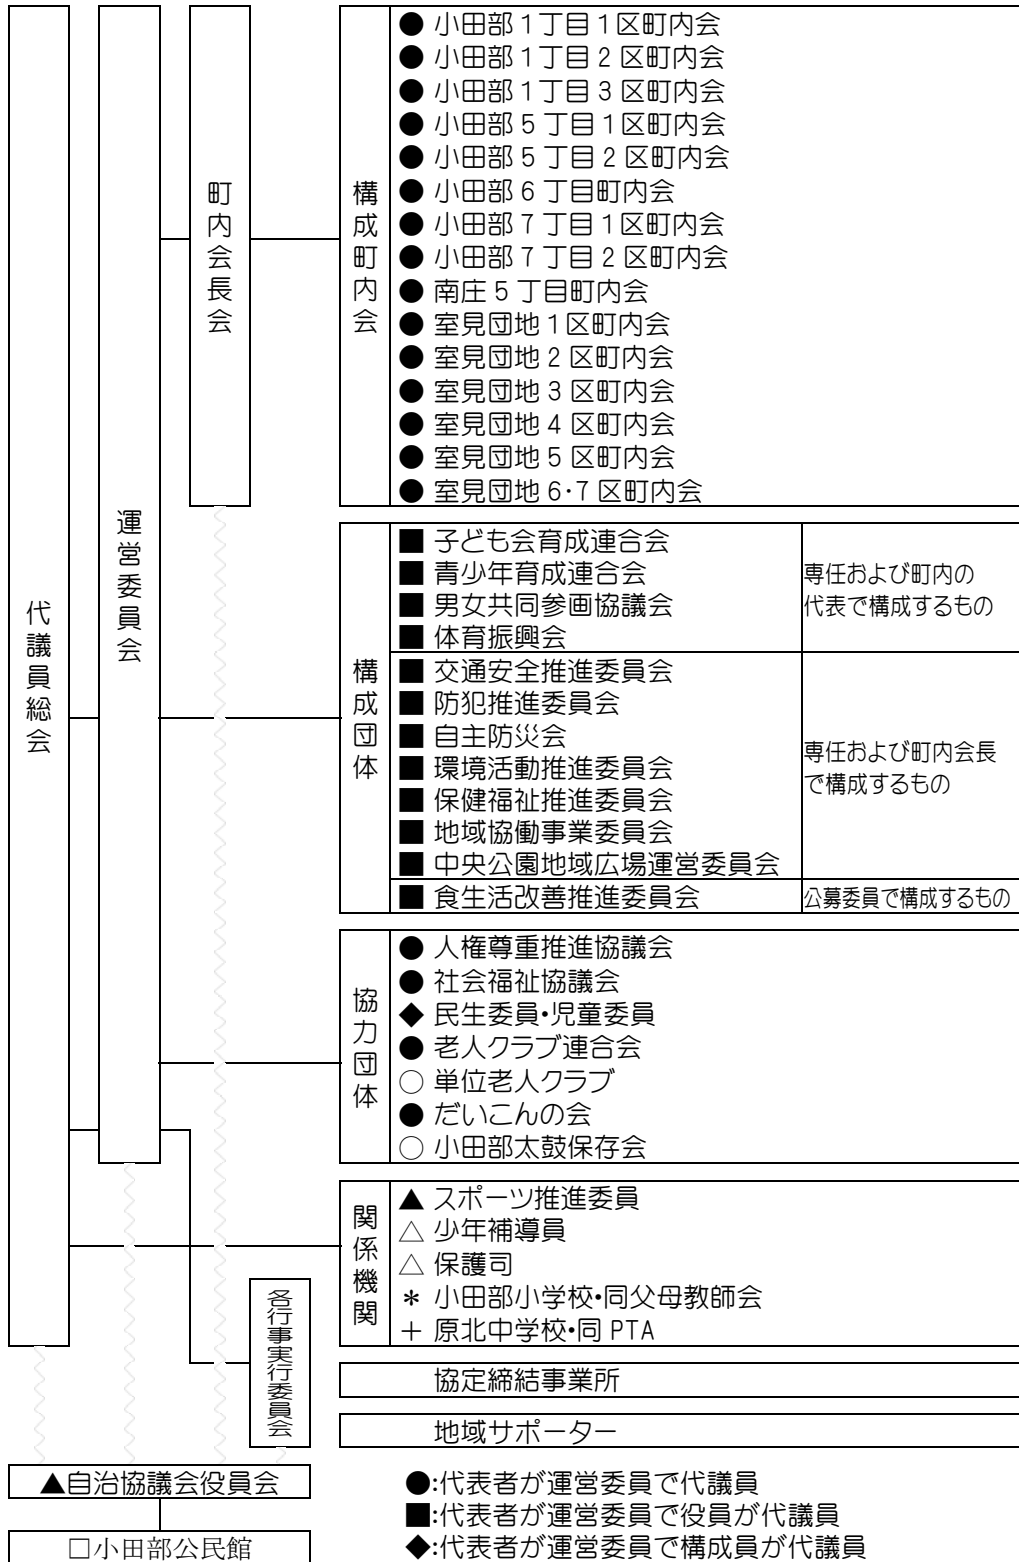

# 小田部校区自治協議会 組織図

- :代表者が運営委員で代議員
- :代表者が運営委員で役員が代議員
- ◆:代表者が運営委員で構成員が代議員
- ▲:構成員が運営委員で代議員
- :代表者が代議員
- △:構成員が代議員
- :館長・主事が運営委員で代議員
- \*:校長・教頭・PTA 会長が代議員
- +:校長・PTA 会長が代議員