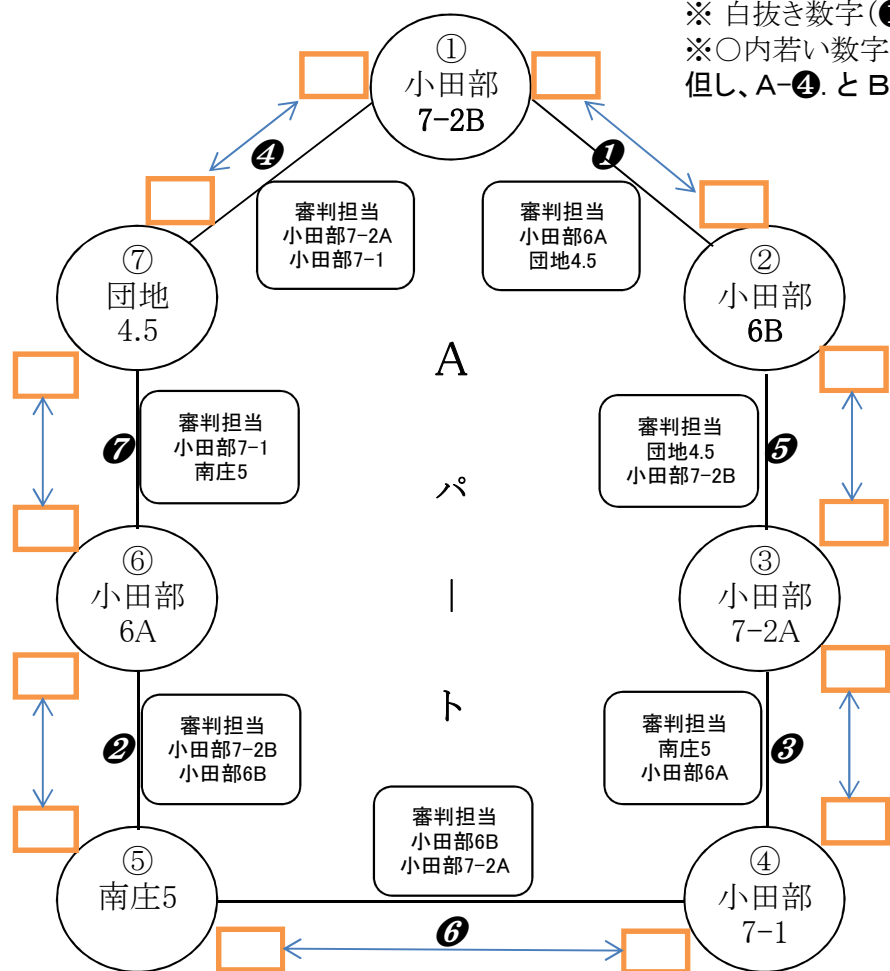

# 平成30年度 壮年ソフトボール大会 組合せ表 及び 成績表

## A パート (小田部小学校 校庭)

※ 白抜き数字(①~⑧)は試合順  
※ ○内若い数字-1墨側ベンチ  
但し、A-④. と B-⑥は逆になる

## B パート (原北中学校 校庭)

※開会式 8:00~小田部小学校校庭にて  
※決勝戦および閉会式 原北中学校校庭にて