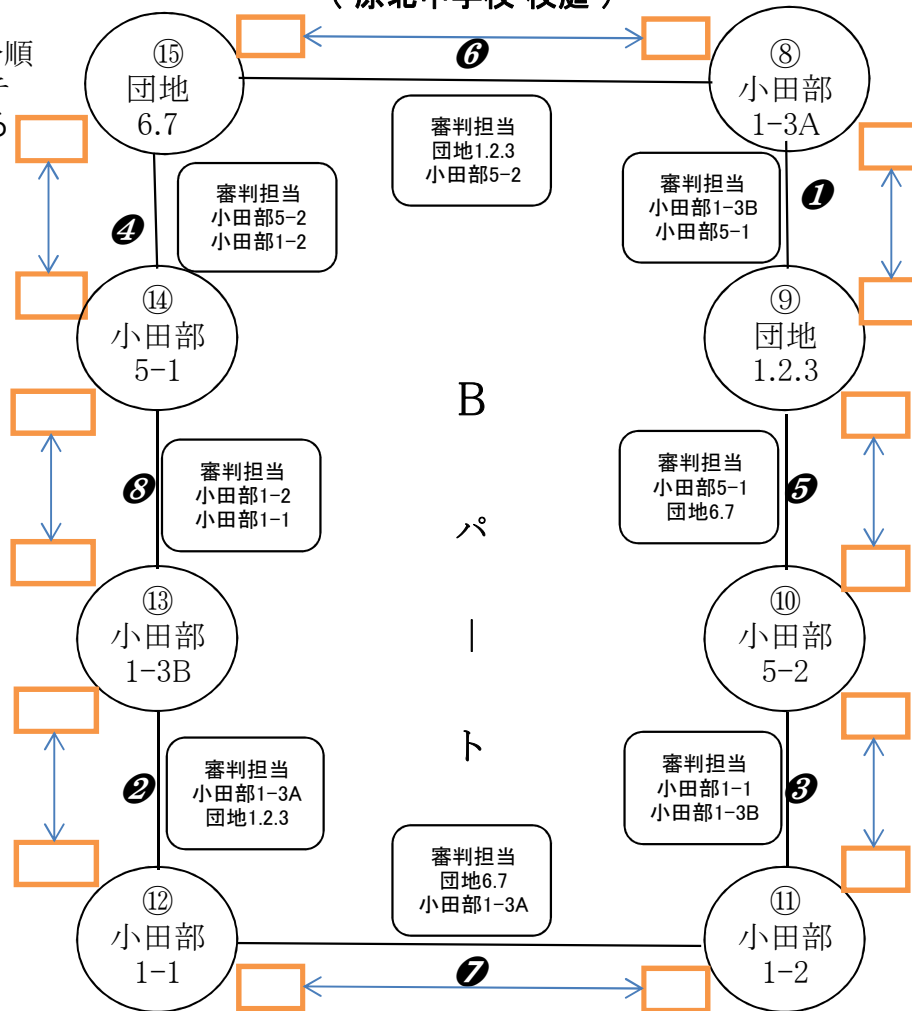

# 平成30年度 壮年ソフトボール大会 組合せ表 及び 成績表

## A パート (小田部小学校 校庭)

※ 白抜き数字(①~⑧)は試合順  
※ ○内若い数字-1墨側ベンチ  
但し、A-④. と B-⑥は逆になる

## B パート (原北中学校 校庭)

※開会式 8:00~小田部小学校校庭にて  
※決勝戦および閉会式 原北中学校校庭にて