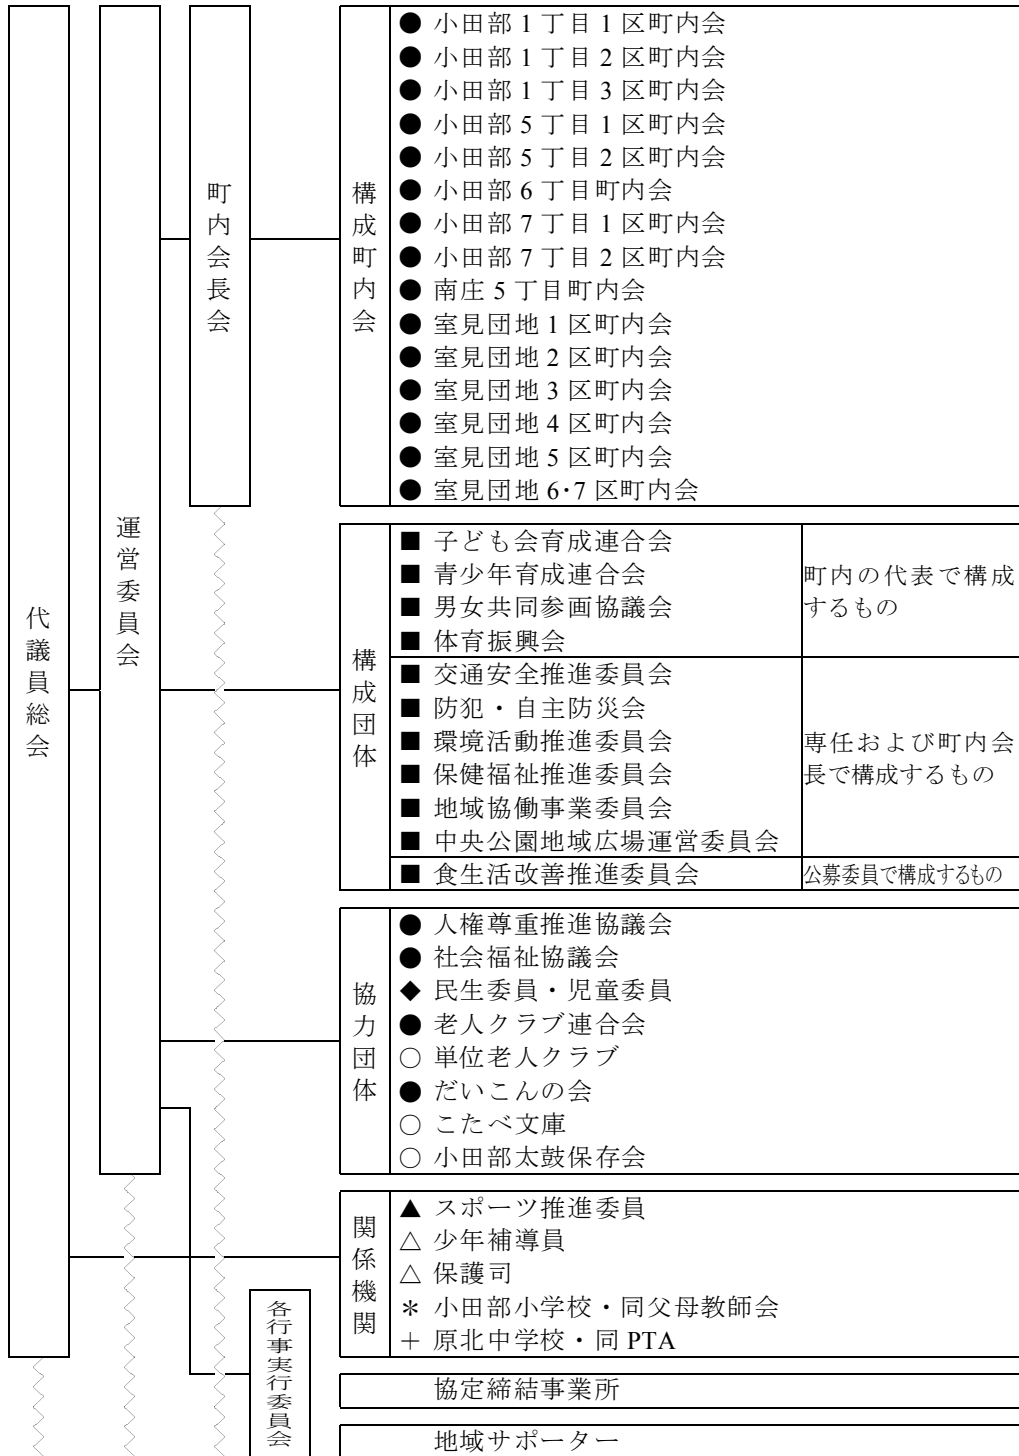

小田部校区自治協議会 組織図

▲自治協議会役員会

□小田部公民館

- : 代表者が運営委員で代議員
- : 代表者が運営委員で役員が代議員
- ◆ : 代表者が運営委員で構成員が代議員
- ▲ : 構成員が運営委員で代議員
- : 代表者が代議員
- △ : 構成員が代議員
- : 館長・主事が運営委員で代議員
- * : 校長・教頭・PTA 会長が代議員
- + : 校長・PTA 会長が代議員